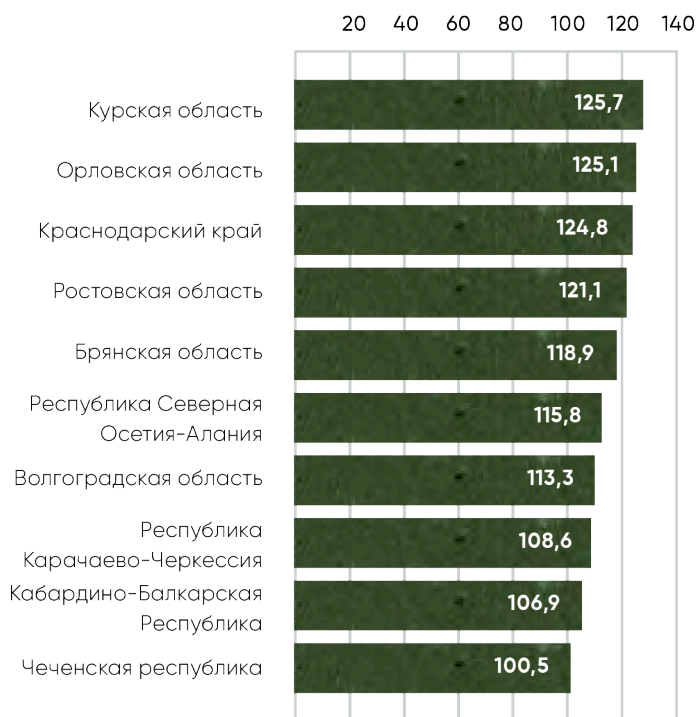

ОТЗЫВЫ:

ООО «Большой Морец» высевает гибрид П8816 вот уже 2 сезона. В первом отделении хозяйства площадь кукурузы составляет 1407 гектар, данный гибрид занимает из них 707 га. Гибрид характеризуется высокой урожайностью, отличным влагоотдачей. В целом гибрид очень нравится, планируем его дальнейшее использование в производстве.

Шуваев А.Ф.
Агроном отделения ООО «Большой Морец»
Волгоградская область, Еланский район.

Потенциал урожайности гибрида
в различных регионах России, ц/га