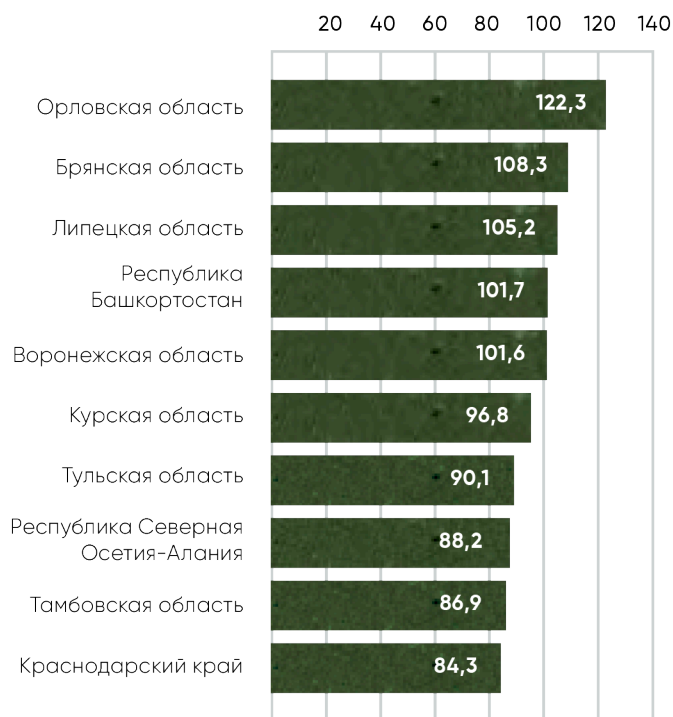

РЕКОМЕНДАЦИИ:

Густота стояния растений к уборке в зонах с достаточным увлажнением 75-85 тыс./га, в зонах с недостаточным увлажнением 65-70 тыс./га.

ОТЗЫВЫ:

С гибридом кукурузы П8307 наше хозяйство работает недавно, так как он недавно появился в портфеле гибридов бренда «Пионер», но уже зарекомендовал себя. В 2020 году мы возделывали его на площади 82 га. Внесли 200 кг/га аммиачной селитры под предпосевную культивацию, провели ранний сев, получили дружные всходы, которые на начальном этапе отличались быстрым стартом, что позволило гибриду П8307 показать урожайность 54 ц/га, при средней урожайности по хозяйству 43 ц/га. В следующем году также будем выращивать этот гибрид.

Метченко И.А.

Главный агроном ООО «АФ «Соревнование»
Краснодарский край, Ленинградский район

Потенциал урожайности гибрида
в различных регионах России, ц/га

ОСНОВНЫЕ ПРЕИМУЩЕСТВА:

- Назначение: зерно
- Отличный баланс раннеспелость – урожайность
- Тип зерна: зубовидный
- Растение среднерослое
- Очень быстрая отдача влаги зерном
- Высокотолерантен к засухе
- Хорошая толерантность к северному гельминтоспориозу и пыльной головне

РЕКОМЕНДАЦИИ:

Густота стояния растений к уборке в зонах с достаточным увлажнением 75-85 тыс./га, в зонах с недостаточным увлажнением 68-75 тыс./га.

Потенциал урожайности гибрида
в различных регионах России, ц/га