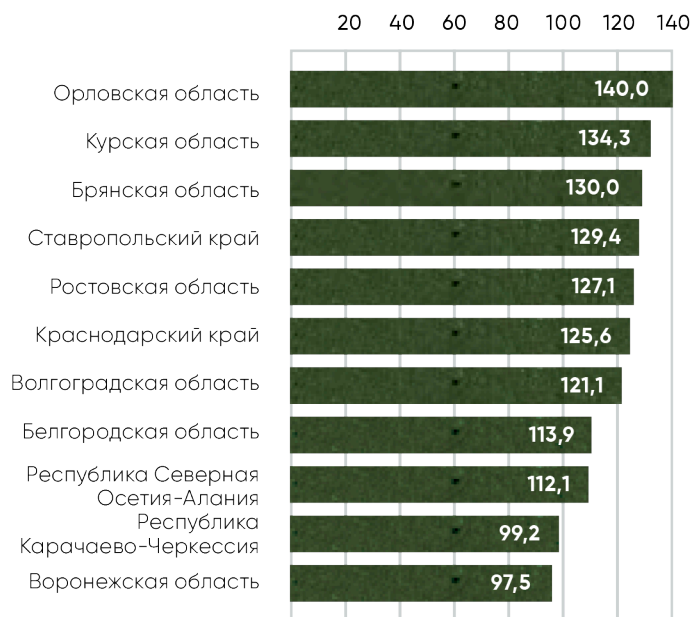

ОТЗЫВЫ:

Предприятия подразделения ООО «Агрофирма «Должанская» (ООО «АгроКонцерн «Покровский») расположены в северной зоне Краснодарского края с годовым количеством осадков – 450 – 550 мм, которые преимущественно выпадают в зимний период. В результате проведенных испытаний мы выделили для себя и успешно выращиваем несколько гибридов бренда «Пионер». Заслуженную популярность у нас приобрел гибрид П9074, который показывает стабильно хорошие результаты даже в засушливые годы: до 75 ц/га. В течение ряда лет этот гибрид занимает до 50% возделываемых площадей под кукурузу. С «Пионер» мы сотрудничаем с 2013 года. Надеюсь на дальнейшее тесное сотрудничество с компанией «Кортева» и стабильно высокую урожайность с их гибридами!

Потенциал урожайности гибрида в различных регионах России, ц/га