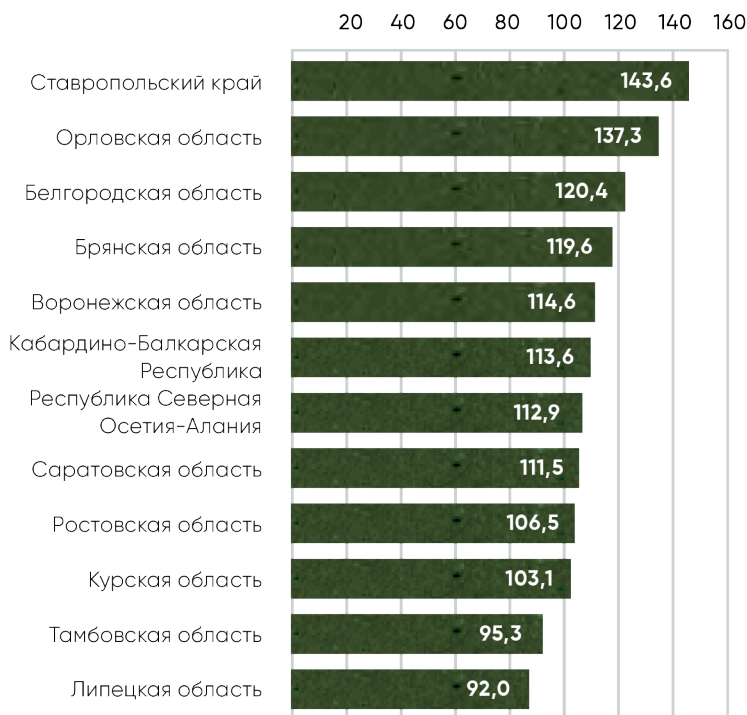

ОТЗЫВЫ:

Предприятия подразделения ООО «Агрофирма «Должанская» (ООО «АгроКонцерн «Покровский») расположены в северной зоне Краснодарского края с годовым количеством осадков – 450 – 550 мм, которые преимущественно выпадают в зимний период. В результате проведенных испытаний мы выделили для себя и успешно выращиваем несколько гибридов бренда «Пионер». Заслуженную популярность у нас приобрел гибрид П9074, который показывает стабильно хорошие результаты даже в засушливые годы: до 75 ц/га. В течение ряда лет этот гибрид занимает до 50% возделываемых площадей под кукурузу. С «Пионер» мы сотрудничаем с 2013 года. Надеюсь на дальнейшее тесное сотрудничество с компанией «Кортева» и стабильно высокую урожайность с их гибридами!

Потенциал урожайности гибрида в различных регионах России, ц/га

ОСНОВНЫЕ ПРЕИМУЩЕСТВА:

- Высокоурожайный среднеранний гибрид двойного назначения: на зерно и силос
- Тип зерна: зубовидный
- Растение высокорослое
- Очень хорошая толерантность к засухе
- Отличная стабильность урожайности как на зерно, так и на высокоэнергетический силос в различных условиях
- Хороший Stay Green
- Высокая прочность стебля
- Толерантен к гельминтоспориозу и пыльной головне

ОТЗЫВЫ:

С гибридами бренда «Пионер» работаем на протяжении 5 лет. В нашем холдинге посевные площади данной культуры составляют 19500га, из них в среднем 90% занимает «Пионер». Ежегодно линейка включает в себя не менее 7 гибридов от раннеспелой до среднеспелой группы, все они отличаются стабильностью, высокой влагоотдачей и засухоустойчивостью, что позволяет нам постоянно получать высокие урожаи, и являются одними из лидеров по урожайности и валовому сбору в регионе. Урожайность гибрида P9127 в 2020г. составила 112ц/га, проявляет себя хорошим стартом и устойчивостью к засухе.